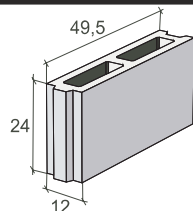

Pustaki betonowe

PB 10

wymiar: 10 x 19 x 39
waga: 11 kg
ilość na palecie: 120 szt.
ilość/m²: 12,5 szt.

PB 12

wymiar: 12 x 24 x 49,5
waga: 20 kg
ilość na palecie: 80 szt.
ilość/m²: 8 szt.

PB 15

wymiar: 15 x 19 x 39
waga: 17 kg
ilość na palecie: 78 szt.
ilość/m²: 12,5 szt.

PB 19

wymiar: 19 x 19 x 39
waga: 23 kg
ilość na palecie: 60 szt.
ilość/m²: 12,5 szt.

PB 24

wymiar: 24 x 24 x 49,5
waga: 29kg
ilość na palecie: 40 szt.
ilość/m²: 8 szt

PB 24 MAX

wymiar: 24 x 19 x 30
waga: 23 kg
ilość na palecie: 68 szt.
ilość/m²: 20 szt.