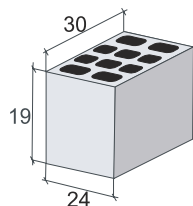

Pustaki betonowe

PB 10

wymiar: 10 x 19 x 39
waga: 11 kg
ilość na palecie: 120 szt.
ilość/m²: 12,5 szt.

PB 12

wymiar: 12 x 24 x 49,5
waga: 20 kg
ilość na palecie: 80 szt.
ilość/m²: 8 szt.

PB 15

wymiar: 15 x 19 x 39
waga: 17 kg
ilość na palecie: 78 szt.
ilość/m²: 12,5 szt.

PB 19

wymiar: 19 x 19 x 39
waga: 23 kg
ilość na palecie: 60 szt.
ilość/m²: 12,5 szt.

PB 24

wymiar: 24 x 24 x 49,5
waga: 29kg
ilość na palecie: 40 szt.
ilość/m²: 8 szt

PB 24 MAX

wymiar: 24 x 19 x 30
waga: 23 kg
ilość na palecie: 68 szt.
ilość/m²: 20 szt.