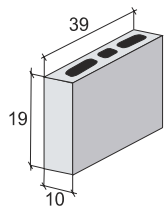

Pustaki betonowe

PB 10

wymiar: 10 x 19 x 39
waga: 11 kg
ilość na palecie: 120 szt.
ilość/m²: 12,5 szt.

PB 12

wymiar: 12 x 24 x 49,5
waga: 20 kg
ilość na palecie: 80 szt.
ilość/m²: 8 szt.

PB 15

wymiar: 15 x 19 x 39
waga: 17 kg
ilość na palecie: 78 szt.
ilość/m²: 12,5 szt.

PB 19

wymiar: 19 x 19 x 39
waga: 23 kg
ilość na palecie: 60 szt.
ilość/m²: 12,5 szt.

PB 24

wymiar: 24 x 24 x 49,5
waga: 29kg
ilość na palecie: 40 szt.
ilość/m²: 8 szt

PB 24 MAX

wymiar: 24 x 19 x 30
waga: 23 kg
ilość na palecie: 68 szt.
ilość/m²: 20 szt.