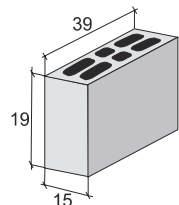

Pustaki betonowe

PB 10

wymiar: 10 x 19 x 39
waga: 11 kg
ilość na palecie: 120 szt.
ilość/m²: 12,5 szt.

PB 12

wymiar: 12 x 24 x 49,5
waga: 20 kg
ilość na palecie: 80 szt.
ilość/m²: 8 szt.

PB 15

wymiar: 15 x 19 x 39
waga: 17 kg
ilość na palecie: 78 szt.
ilość/m²: 12,5 szt.

PB 19

wymiar: 19 x 19 x 39
waga: 23 kg
ilość na palecie: 60 szt.
ilość/m²: 12,5 szt.

PB 24

wymiar: 24 x 24 x 49,5
waga: 29kg
ilość na palecie: 40 szt.
ilość/m²: 8 szt

PB 24 MAX

wymiar: 24 x 19 x 30
waga: 23 kg
ilość na palecie: 68 szt.
ilość/m²: 20 szt.