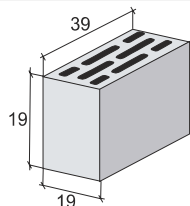

Pustaki betonowe

PB 10

wymiar: 10 x 19 x 39
waga: 11 kg
ilość na palecie: 120 szt.
ilość/m²: 12,5 szt.

PB 12

wymiar: 12 x 24 x 49,5
waga: 20 kg
ilość na palecie: 80 szt.
ilość/m²: 8 szt.

PB 15

wymiar: 15 x 19 x 39
waga: 17 kg
ilość na palecie: 78 szt.
ilość/m²: 12,5 szt.

PB 19

wymiar: 19 x 19 x 39
waga: 23 kg
ilość na palecie: 60 szt.
ilość/m²: 12,5 szt.

PB 24

wymiar: 24 x 24 x 49,5
waga: 29kg
ilość na palecie: 40 szt.
ilość/m²: 8 szt

PB 24 MAX

wymiar: 24 x 19 x 30
waga: 23 kg
ilość na palecie: 68 szt.
ilość/m²: 20 szt.