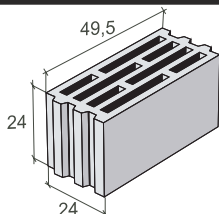

Pustaki betonowe

PB 10

wymiar: 10 x 19 x 39
waga: 11 kg
ilość na palecie: 120 szt.
ilość/m²: 12,5 szt.

PB 12

wymiar: 12 x 24 x 49,5
waga: 20 kg
ilość na palecie: 80 szt.
ilość/m²: 8 szt.

PB 15

wymiar: 15 x 19 x 39
waga: 17 kg
ilość na palecie: 78 szt.
ilość/m²: 12,5 szt.

PB 19

wymiar: 19 x 19 x 39
waga: 23 kg
ilość na palecie: 60 szt.
ilość/m²: 12,5 szt.

PB 24

wymiar: 24 x 24 x 49,5
waga: 29kg
ilość na palecie: 40 szt.
ilość/m²: 8 szt

PB 24 MAX

wymiar: 24 x 19 x 30
waga: 23 kg
ilość na palecie: 68 szt.
ilość/m²: 20 szt.