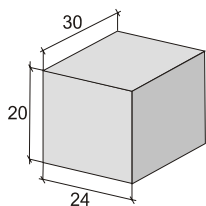

Bločki betonowe

MAX 24

wymiar: 24 x 20 x 30
waga: 27 kg
ilość na palecie 68 szt.

szerokość fundamentu:	30 cm	24 cm	20 cm
ilość/m ²	~20 szt.	~15,5 szt.	~13 szt.

M6

wymiar: 12 x 24 x 39
waga: 24 kg
ilość na palecie 60 szt.

szerokość fundamentu:	40 cm	24 cm	12 cm
ilość/m ²	~31 szt.	~20 szt.	~10 szt.

Invest Media Sp. z o.o.
32-005 Niepołomice (k. Krakowa)
ul. Okrężna 14, Małopolska
NIP: 683-19-36-730

Biuro:
Tel.: ++48 12 288-90-51
 ++48 12 288-90-50
Fax: ++48 12 281-19-61
e-mail: biuro@investmedia.com.pl
www.investmedia.com.pl