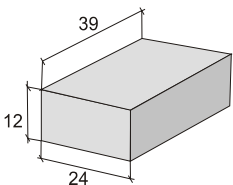

Bločki betonowe

MAX 24

wymiar: 24 x 20 x 30
waga: 27 kg
ilość na palecie 68 szt.

szerokość fundamentu:	30 cm	24 cm	20 cm
ilość/m ²	~20 szt.	~15,5 szt.	~13 szt.

M6

wymiar: 12 x 24 x 39
waga: 24 kg
ilość na palecie 60 szt.

szerokość fundamentu:	40 cm	24 cm	12 cm
ilość/m ²	~31 szt.	~20 szt.	~10 szt.

Invest Media Sp. z o.o.
32-005 Niepołomice (k. Krakowa)
ul. Okrężna 14, Małopolska
NIP: 683-19-36-730

Biuro:
Tel.: ++48 12 288-90-51
 ++48 12 288-90-50
Fax: ++48 12 281-19-61
e-mail: biuro@investmedia.com.pl
www.investmedia.com.pl